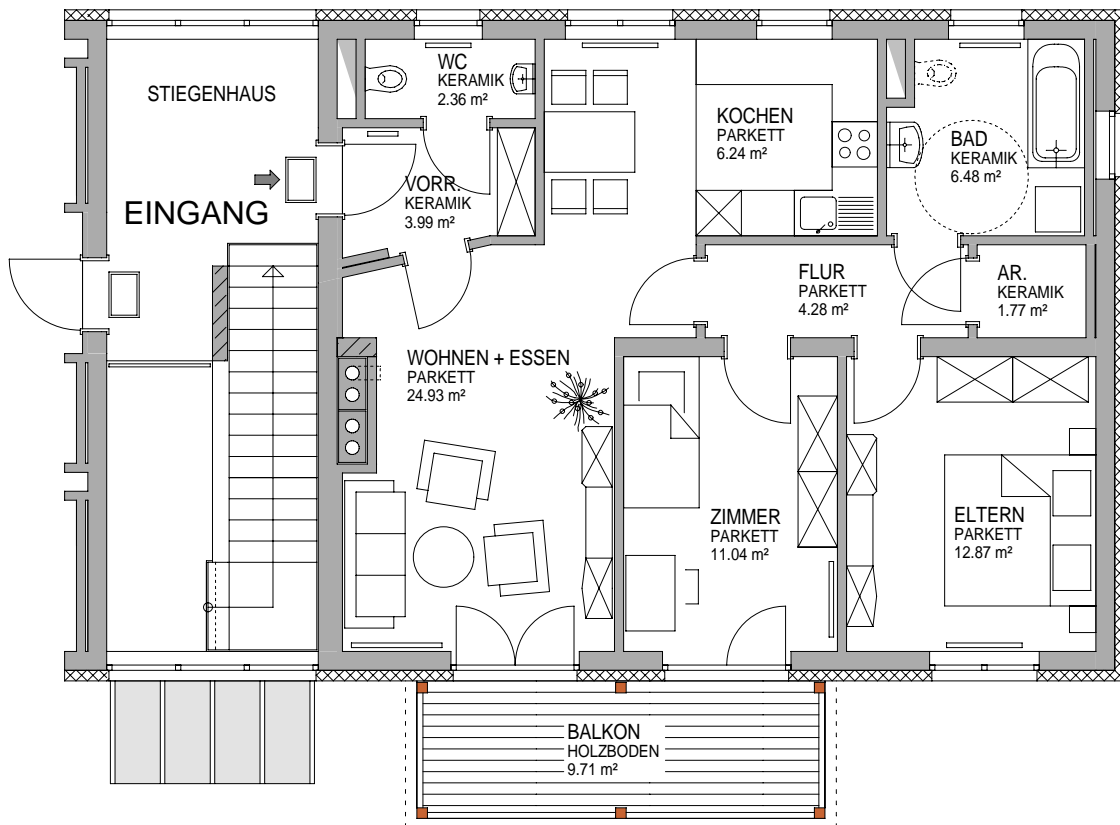

SITUATION OBERGESCHOSS HAUS 1

WOHNUNG 4: 73.96 m²