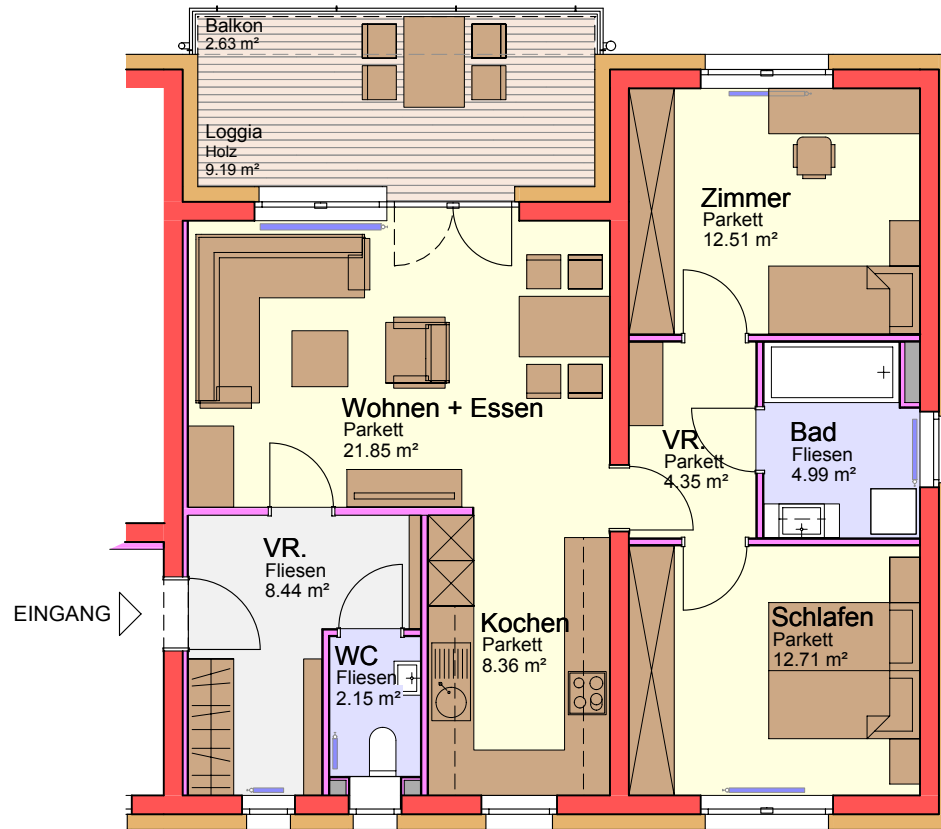

Wohn- und Nebenräume

Vorraum	8.44 m ²
WC	2.15 m ²
Wohnen + Essen	21.85 m ²
Kochen	8.36 m ²
Vorraum	4.35 m ²
Zimmer	12.51 m ²
Bad	4.99 m ²
Schlafen	12.71 m ²

Gesamt **75.36 m²**

Loggia	9.19 m ²
Balkon	2.63 m ²
Kellerersatzraum	3.33 m ²

Maßstab 1:100