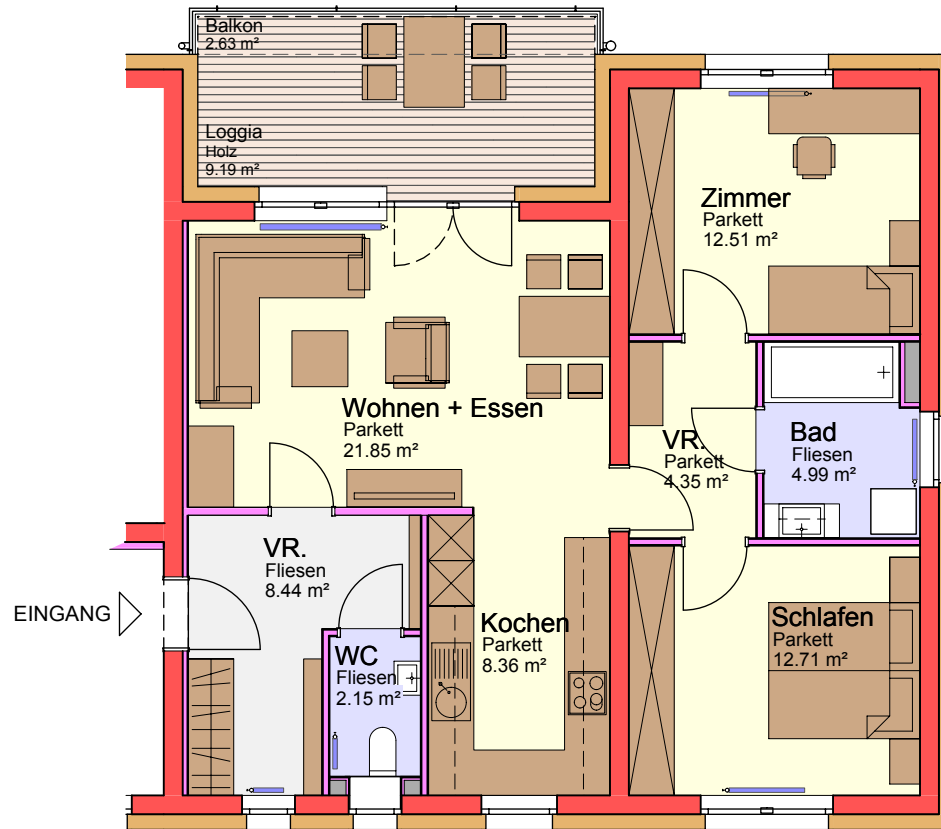

Wohn- und Nebenräume

| | |
|----------------|----------------------|
| Vorraum | 8.44 m ² |
| WC | 2.15 m ² |
| Wohnen + Essen | 21.85 m ² |
| Kochen | 8.36 m ² |
| Vorraum | 4.35 m ² |
| Zimmer | 12.51 m ² |
| Bad | 4.99 m ² |
| Schlafen | 12.71 m ² |

Gesamt **75.36 m²**

| | |
|------------------|---------------------|
| Loggia | 9.19 m ² |
| Balkon | 2.63 m ² |
| Kellerersatzraum | 3.75 m ² |

Maßstab 1:100